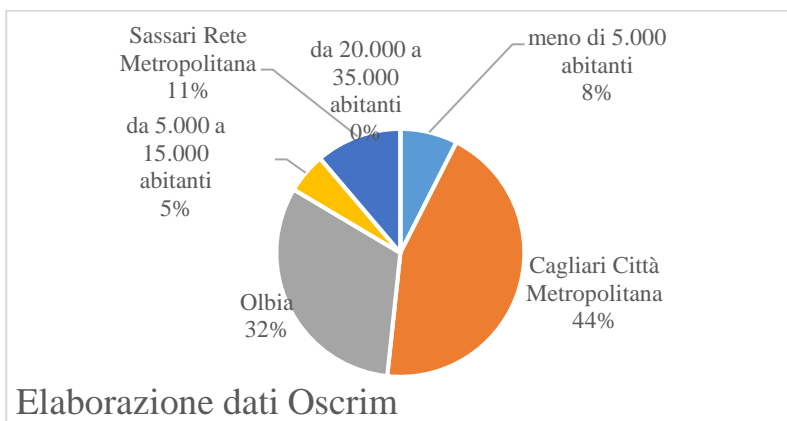

I grafici fanno riferimento ai sequestri di marijuana e hashish effettuati in Sardegna dal 2019 al 30 settembre 2021

Quantitativi di marijuana sequestrati (valori assoluti)

Quantitativi di hashish sequestrati (valori assoluti)

Luogo del sequestro dello stupefacente

Sesso degli autori

Età autori (valori assoluti)

Età autori (valori percentuali)