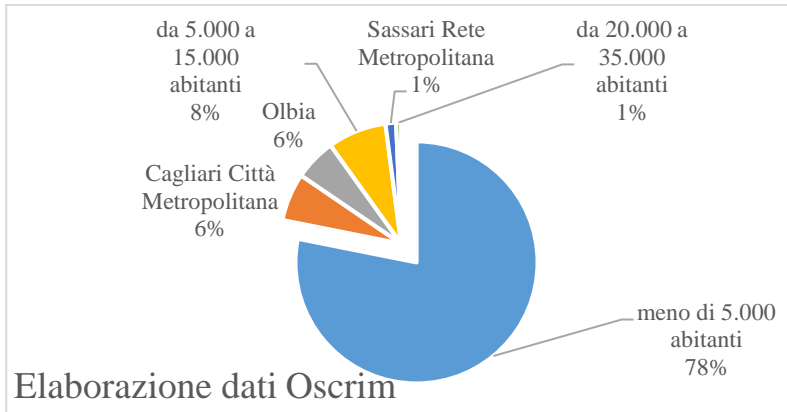

I grafici fanno riferimento ai sequestri di marijuana e hashish effettuati in Sardegna dal 2019 al 30 settembre 2021

Quantitativi di marijuana sequestrati (valori assoluti)

Quantitativi di hashish sequestrati (valori assoluti)

Luogo del sequestro dello stupefacente

Sesso degli autori

Età autori (valori assoluti)

Età autori (valori percentuali)