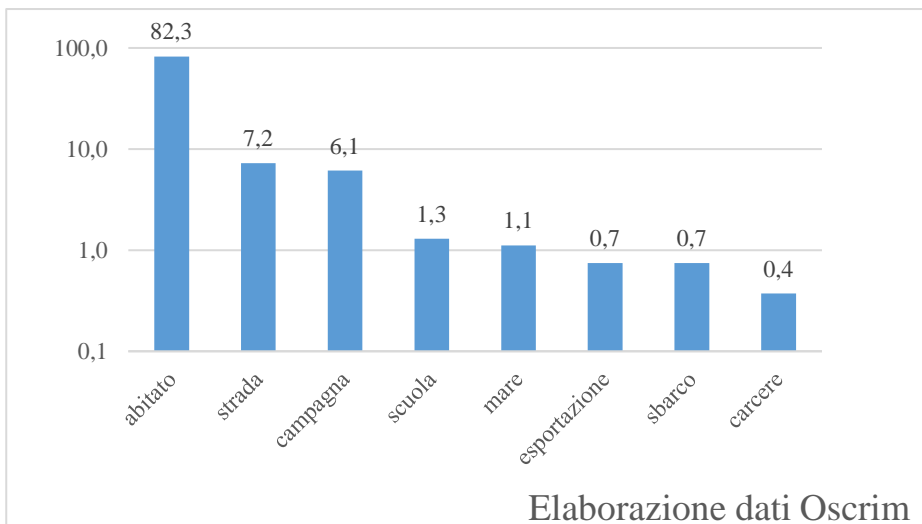

I grafici fanno riferimento ai sequestri di marijuana e hashish effettuati in Sardegna dal 2019 al 30 settembre 2021

Quantitativi di marijuana sequestrati (valori assoluti)

Quantitativi di hashish sequestrati (valori assoluti)

Luogo del sequestro dello stupefacente

Sesso degli autori

Età autori (valori assoluti)

Età autori (valori percentuali)