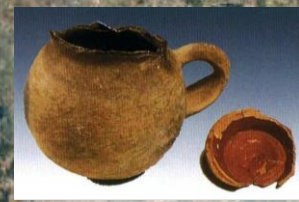

Calasetta. Percorsi culturali tra passato e presente Un'archeologia per tutti

Calasetta, Terrazza del MACC, Museo d'arte contemporanea

In streaming sul canale Youtube dell'università di Sassari <https://www.youtube.com/user/unisstube>

INFORMAZIONI E MODALITÀ DI ACCESSO

Ai sensi della normativa anti COVID l'accesso è limitato ad un numero massimo di 30 persone.

I partecipanti dovranno essere muniti di greenpass o tampone certificato entro le 48 ore.

Sarà obbligatorio l'uso della mascherina e un distanziamento interpersonale di un metro.

Contatti per la prenotazione:

fondazionemacc@gmail.com

0781.887219 (dalle 17:00 alle 21:00)

SARA 349.8690949

ELETTA 348.8668603

Pre-eventi della Notte europea dei ricercatori - **SHARPER 2021**

Progetto finanziato dalla Commissione Europea nell'ambito dei progetti Notte Europea dei Ricercatori - azioni Marie Skłodowska-Curie. GA 101036106